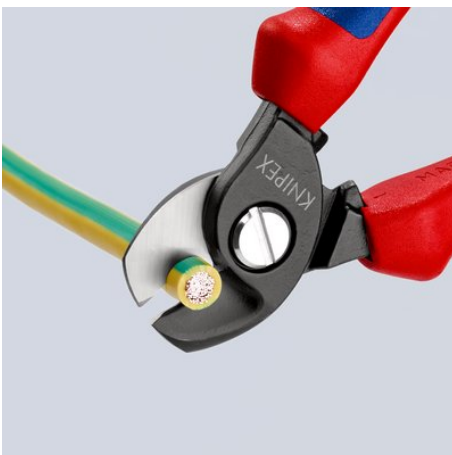

Πληροφορίες προϊόντος

95 12 165

Ψαλίδι Καλωδίων

- για την κοπή μονόκλωνων ή πολύκλωνων χάλκινων και αλουμινένιων καλωδίων
- καθαρή και απαλή κοπή χωρίς στραγγαλισμό ή παραμόρφωση
- ακατάλληλο για την κοπή χαλύβδινων συρμάτων ή συμπαγών αγωγών από σκληρό χαλκό
- αιχμηρές λάμες με τρόχισμα ακριβείας
- εύκολη κοπή με το ένα μόνο χέρι
- με προστατευτική προεξοχή
- αυτομπλοκαριζόμενη, ρυθμιζόμενη βιδωτή άρθρωση
- ειδικός εργαλειοχάλυβας εξαιρετικής ποιότητας, σφυρηλατημένος, σκληρυμένος σε λάδι

προγράμματος

Κωδικός	95 12 165
EAN	4003773029182
Ψαλίδι	μαυρισμένη
Λαβές	με επένδυση περισσοτέρων στοιχείων
Βάρος	250 g
Διαστάσεις	180 x 52 x 22 mm
REACH	

Τεχνικά χαρακτηριστικά

Τιμή κοπής χάλκινων καλωδίων, πολύκλωνων	50 mm ²
Τιμή κοπής χάλκινων καλωδίων, πολύκλωνων	Ø 15 mm
AWG	1 / 0

Με την επιφύλαξη τεχνικών αλλαγών και σφαλμάτων

Κοπή με την χρήση κόφτη καλωδίων : εύκολη, καθαρή κοπή χωρίς κανένα τραυματισμό ή παραμόρφωση του καλωδίου