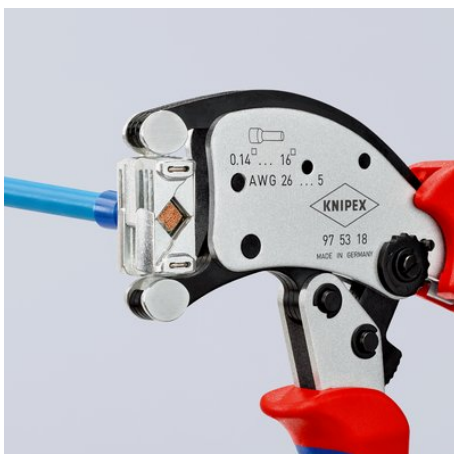

Produktinformation

97 53 18

KNIPEX Twistor®16

Selvindstillelig crimptang til kabeltyller
Med drejelig crimphoved

- Crimphovedet kan drejes 360°, med 8 stoppositioner
- Kvadratisk crimpprofil, højt kapacitetsområde fra 0,14 til 16 mm²
- Det er muligt at crimpe kabeltyller fra næsten enhver arbejdsposition
- Crimptangen indstiller sig automatisk efter de forskellige tværsnit
- Crimpåbningen er tilgængelig i begge sider, ekstra lange kabeltyller kan skubbes efter
- Muligt at sammenpresse Twin-kabeltyller op til 2 x 6 mm²
- Vedblivende høj crimpkvalitet pga. tvangsspærre (kan låses op)
- Let og handy værktøj, håndens kraft forstærkes af knæstangsmekanik
- Krom-vanadium-elektrostål i specialkvalitet, oliehardt

Generelt

Artikel-nr.	97 53 18
EAN	4003773082729
Tang	forkromet
Hoved	forkromet
Greb	med flerkomponent-håndtag
Vægt	478 g
Mål	200 x 80 x 26 mm
REACH	indeholder SVHC
RoHS	ikke relevant

Tekniske attributter

Anvendelse	kabeltyller
Kapacitet kvadratmillimeter	0,14 — 16 mm ²
AWG	26 — 6
Antallet af bakker	1

Forbehold mod tekniske ændring og fejl

Enestående fleksibel: Forbindere kan føres ind i det drejelige crimpoved fra næsten enhver position

Twin-kabeltyller op til 2 x 6 mm² kan sammenpresses uden indstillingsændring

Crimphovedet kan drejes 360° for bedste adgang selv ved trange forhold