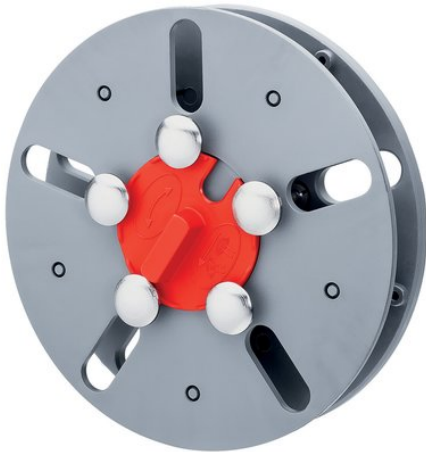

### Výměnný zásobník

Prázdný

- Pouze jeden nástroj pro běžné krimpování
- Rychlá a snadná výměna krimpovacích nástavců bez nutnosti dalšího nářadí
- Bezpečná úschova výměnných nástavců v kruhovém zásobníku
- Komfortní, výkonné krimpovací kleště v profesionální kvalitě.
- Spolehlivé krimpování jako u pevně namontovaných krimpovacích nástavců
- Soustavně vysoká kvalita lisování díky přesným profilům a mechanismu nuceného zamykání (odemykatelnému)
- Ze speciální kvalitní chrom-vanadiové elektrooceli, kalené v oleji
- Kruhový zásobník: plast, vyztužen optickými vlákny

### Všeobecně

Č. výr.	97 39 90
EAN	4003773070061
Hmotnost	95 g
Rozměry	100 x 35 mm
REACH	neobsahuje SVHC
RoHS	nelze použít

*Technické změny a omyly vyhrazeny*