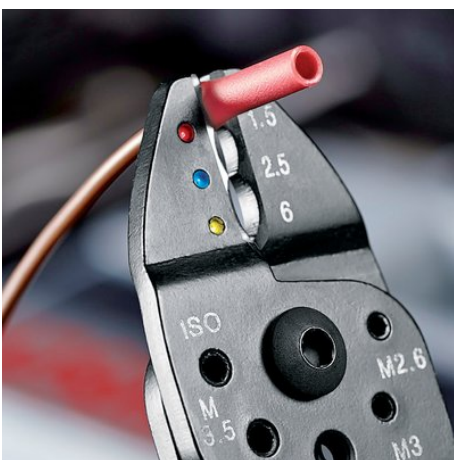

## Lisovací kleště

- Ke stříhání kabelů, odizolování drátů a lisování izolovaných a neizolovaných kabelových ok a konektorů a otevřených konektorů
- S otvory se závitem ke stříhání měděných nebo mosazných závitových kolíků s M 2,6; M 3; M 3,5; M 4 a M 5
- šroubovaný kloub pro vysokou stabilitu a rovnoměrný chod
- Speciální ocel, vysoce pevná

### Všeobecně

Č. výr.	97 21 215 SB
EAN	4003773034131
Kleště	lakováno na černo
Rukojeti	s vícesložkovými návleky
Hmotnost	265 g
Rozměry	230 x 85 x 20 mm
REACH	neobsahuje SVHC
RoHS	nelze použít

### Technické atributy

Použití	izolovaná kabelová oka + kabelové spojky
Kapacita, milimetry čtvereční	0,5 — 6,0 mm <sup>2</sup>
Počet hnízd	3
AWG	20 — 10

Technické změny a omyly vyhrazeny

97 21 215